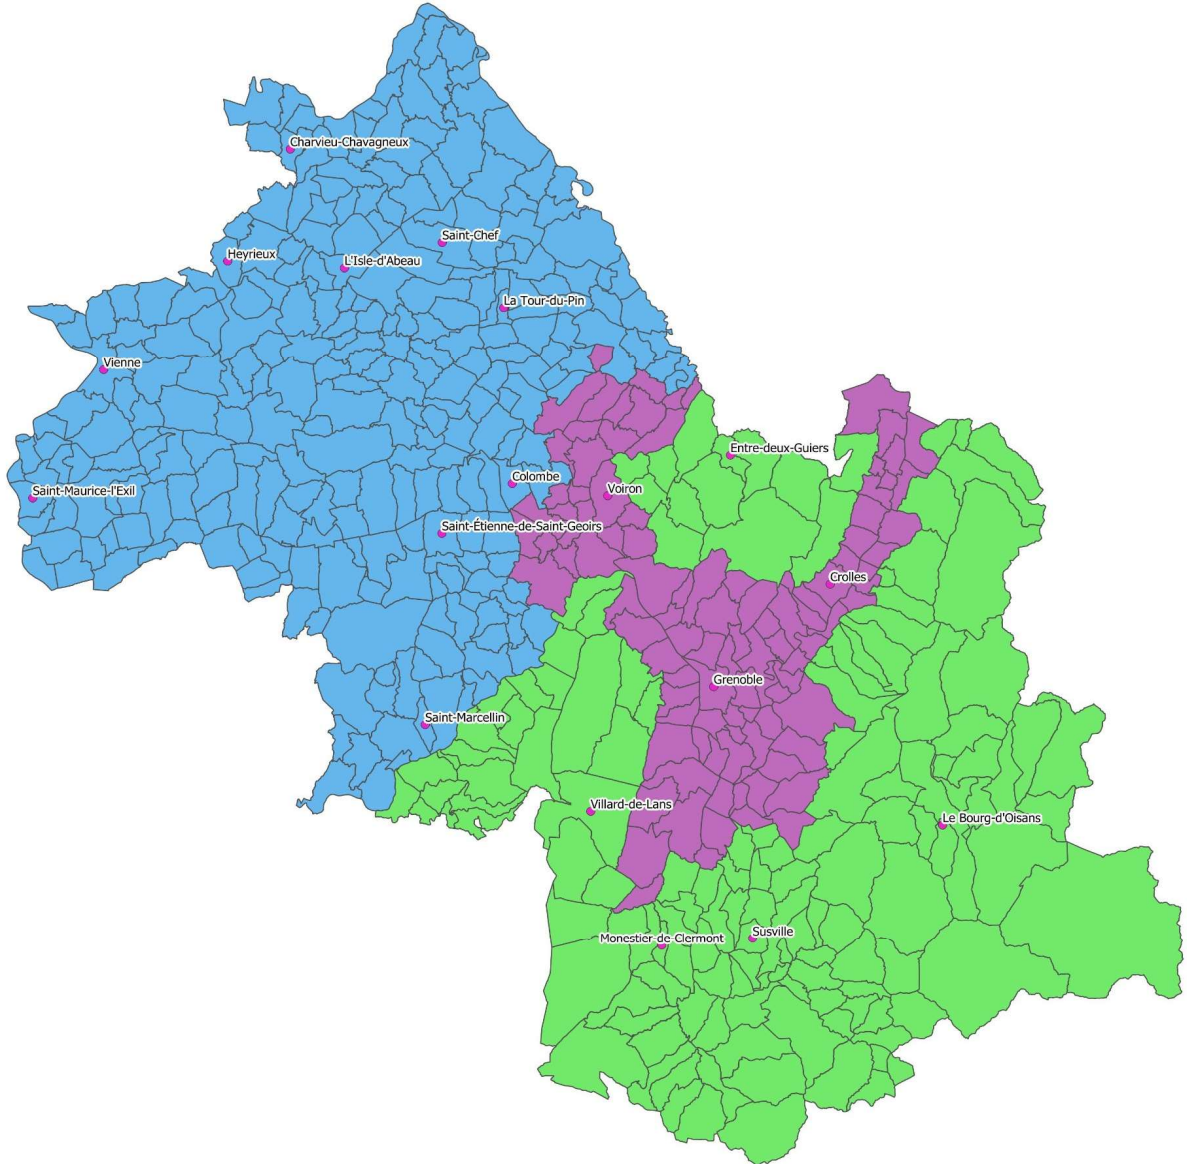

Carte des bassins d'air en Isère

Département de l'Isère

Zonage des bassins d'air

Légende

- Siège des EPCI du département
- Bassins d'air du dispositif préfectoral
 - Bassin Grenoblois
 - Bassin Lyonnais Nord-Isère
 - Zone Alpine Isère

Source : DDT38/SAET/SIG-OBS
© IGN BD Topo - 2019
Le 03 février 2020

Communes appartenant au bassin d'air grenoblois

Barraux	Fontaine	Pont-de-Claix (Le)	Sarcenas
Beaucroissant	Fontanil-Cornillon	Pontcharra	Sassenage
Bernin	Frogès	Proveysieux	Séchilienne
Bilieu	Gières	Quaix-en-Chartreuse	Seysset-Pariset
Biviers	Goncelin	Réaumont	Seysins
Bresson	Grenoble	Renage	Tencin
Brié-et-Angonnes	Gua (Le)	Rives	Terrasse (La)
Buisse (La)	Herbeys	Saint-Barthélémy-de-Séchilienne	Touvet (Le)
Buissière (La)	Jarrie	Saint-Blaise-du-Buis	Tronche (La)
Champ-près-Frogès (Le)	Lumbin	Saint-Bueil	Tullins
Champ-sur-Drac	Massieu	Saint-Cassien	Varcès-Allières-et-Risset
Champagnier	Merlas	Saint-Égrève	Vaulnaveys-le-Bas
Chapareillan	Meylan	Saint-Geoire-en-Valdaine	Vaulnaveys-le-Haut
Charancieu	Miribel-Lanchâtre	Saint-Georges-de-Commiers	Velanne
Charavines	Moirans	Saint-Ismier	Venon
Charnècles	Montbonnot-Saint-Martin	Saint-Jean-de-Moirans	Versoud (Le)
Cheylas (Le)	Montchaboud	Saint-Martin-d'Hères	Veurey-Voroize
Chirens	Montferrat	Saint-Martin-d'Uriage	Vif
Claix	Mont-Saint-Martin	Saint-Martin-le-Vinoux	Village du Lac de Paladru
Corenc	Murette (La)	Saint-Nazaire-les-Eymes	Villard-Bonnot
Coublevie	Muriette	Saint-Paul-de-Varcès	Vizille
Crolles	Notre-Dame-de-Commiers	Saint-Pierre-de-Mésage	Voiron
Domène	Notre Dame de Mésage	Saint-Sulpice-des-Rivoires	Voissant
Échirolles	Noyarey	Saint-Vincent-de-Mercuze	Voreppe
Eybens	Pierre (La)	Sainte-Marie-d'Alloix	Vourey
Flachère (La)	Poisat	Sappey-en-Chartreuse (Le)	